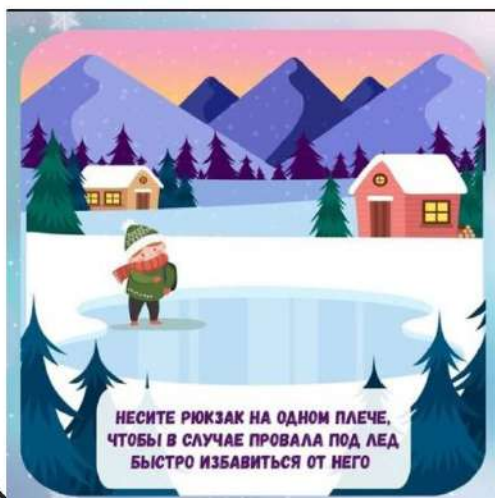

ПРАВИЛА БЕЗОПАСНОСТИ НА ЛЬДУ

ПРАВИЛА БЕЗОПАСНОСТИ НА ЛЬДУ

**НЕ ВЫХОДИТЕ НА ЛЕД
ПРИ ПЛОХОЙ ВИДИМОСТИ**

ПРАВИЛА БЕЗОПАСНОСТИ НА ЛЬДУ

**МЕДЛЕННО ОТСТУПАЙТЕ К БЕРЕГУ
СКОльзяЩИМИ ШАГАМИ,
КАК ТОЛЬКО ЗАМЕТИТЕ
Появление ТРЕЩИН НА ЛЬДУ**

**НЕСИТЕ РЮКЗАК НА ОДНОМ ПЛЕЧЕ,
ЧТОБЫ В СЛУЧАЕ ПРОВАЛА ПОД ЛЕД
БЫСТРО ИЗБАВИТЬСЯ ОТ НЕГО**

**ПРИ ПЕРЕХОДЕ ЧЕРЕЗ
ЗАМЕРЗШИЙ ВОДОЕМ ГРУППОЙ,
ДЕРЖИТЕСЬ НА БЕЗОПАСНОМ
РАССТОЯНИИ**

**НЕ ПРЫГАЙТЕ ПО ЛЬДУ,
НЕ СТОЙТЕ С БОЛЬШИМ
СКОПЛЕНИЕМ НАРОДА
НА МАЛЕНЬКОМ УЧАСТКЕ ЛЬДА**

ПРАВИЛА БЕЗОПАСНОСТИ НА ЛЬДУ

**ПРАВИЛА
БЕЗОПАСНОСТИ
НА ЛЬДУ**

**МЕДЛЕННО ОТСТУПАЙТЕ К БЕРЕГУ
СКОЛЬЗЯЩИМИ ШАГАМИ,
КАК ТОЛЬКО ЗАМЕТИТЕ
ПОЯВЛЕНИЕ ТРЕЩИН НА ЛЬДУ**

**НЕСИТЕ РЮКЗАК НА ОДНОМ ПЛЕЧЕ,
ЧТОБЫ В СЛУЧАЕ ПРОВАЛА ПОД ЛЕД
БЫСТРО ИЗБАВИТЬСЯ ОТ НЕГО**